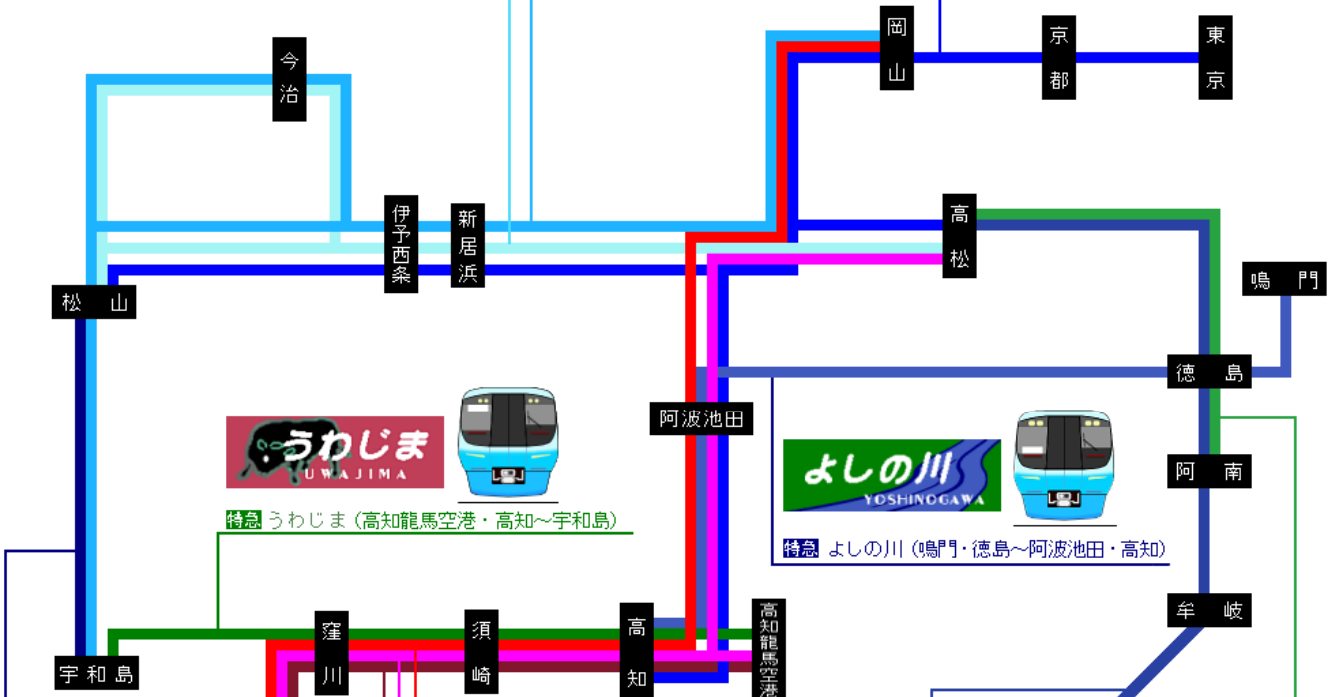

JRT SHIKOKU

四国地区特急系統図

特急 しおかぜ (岡山～松山・宇和島)

伊予 (東京～松山)

瀬戸 (東京～高松)

特急 いしづち (高松・新居浜～松山)

土佐 (東京～高知)

特急 ゆうなぎ (京都～高松)

特急 うわじま (高知龍馬空港・高知～宇和島)

特急 よしの川 (鳴門・徳島～阿波池田・高知)

特急 南風 (岡山～高知・須崎・中村・宿毛)

特急 うずしお (高松～徳島・阿南)

特急 宇和海 (松山～宇和島)

特急 しまん (高松～高知)

特急 やしま (高松～徳島)

特急 あしずり (高知龍馬空港・高知～中村・宿毛)

特急 むろと (高松～牟岐・室戸)