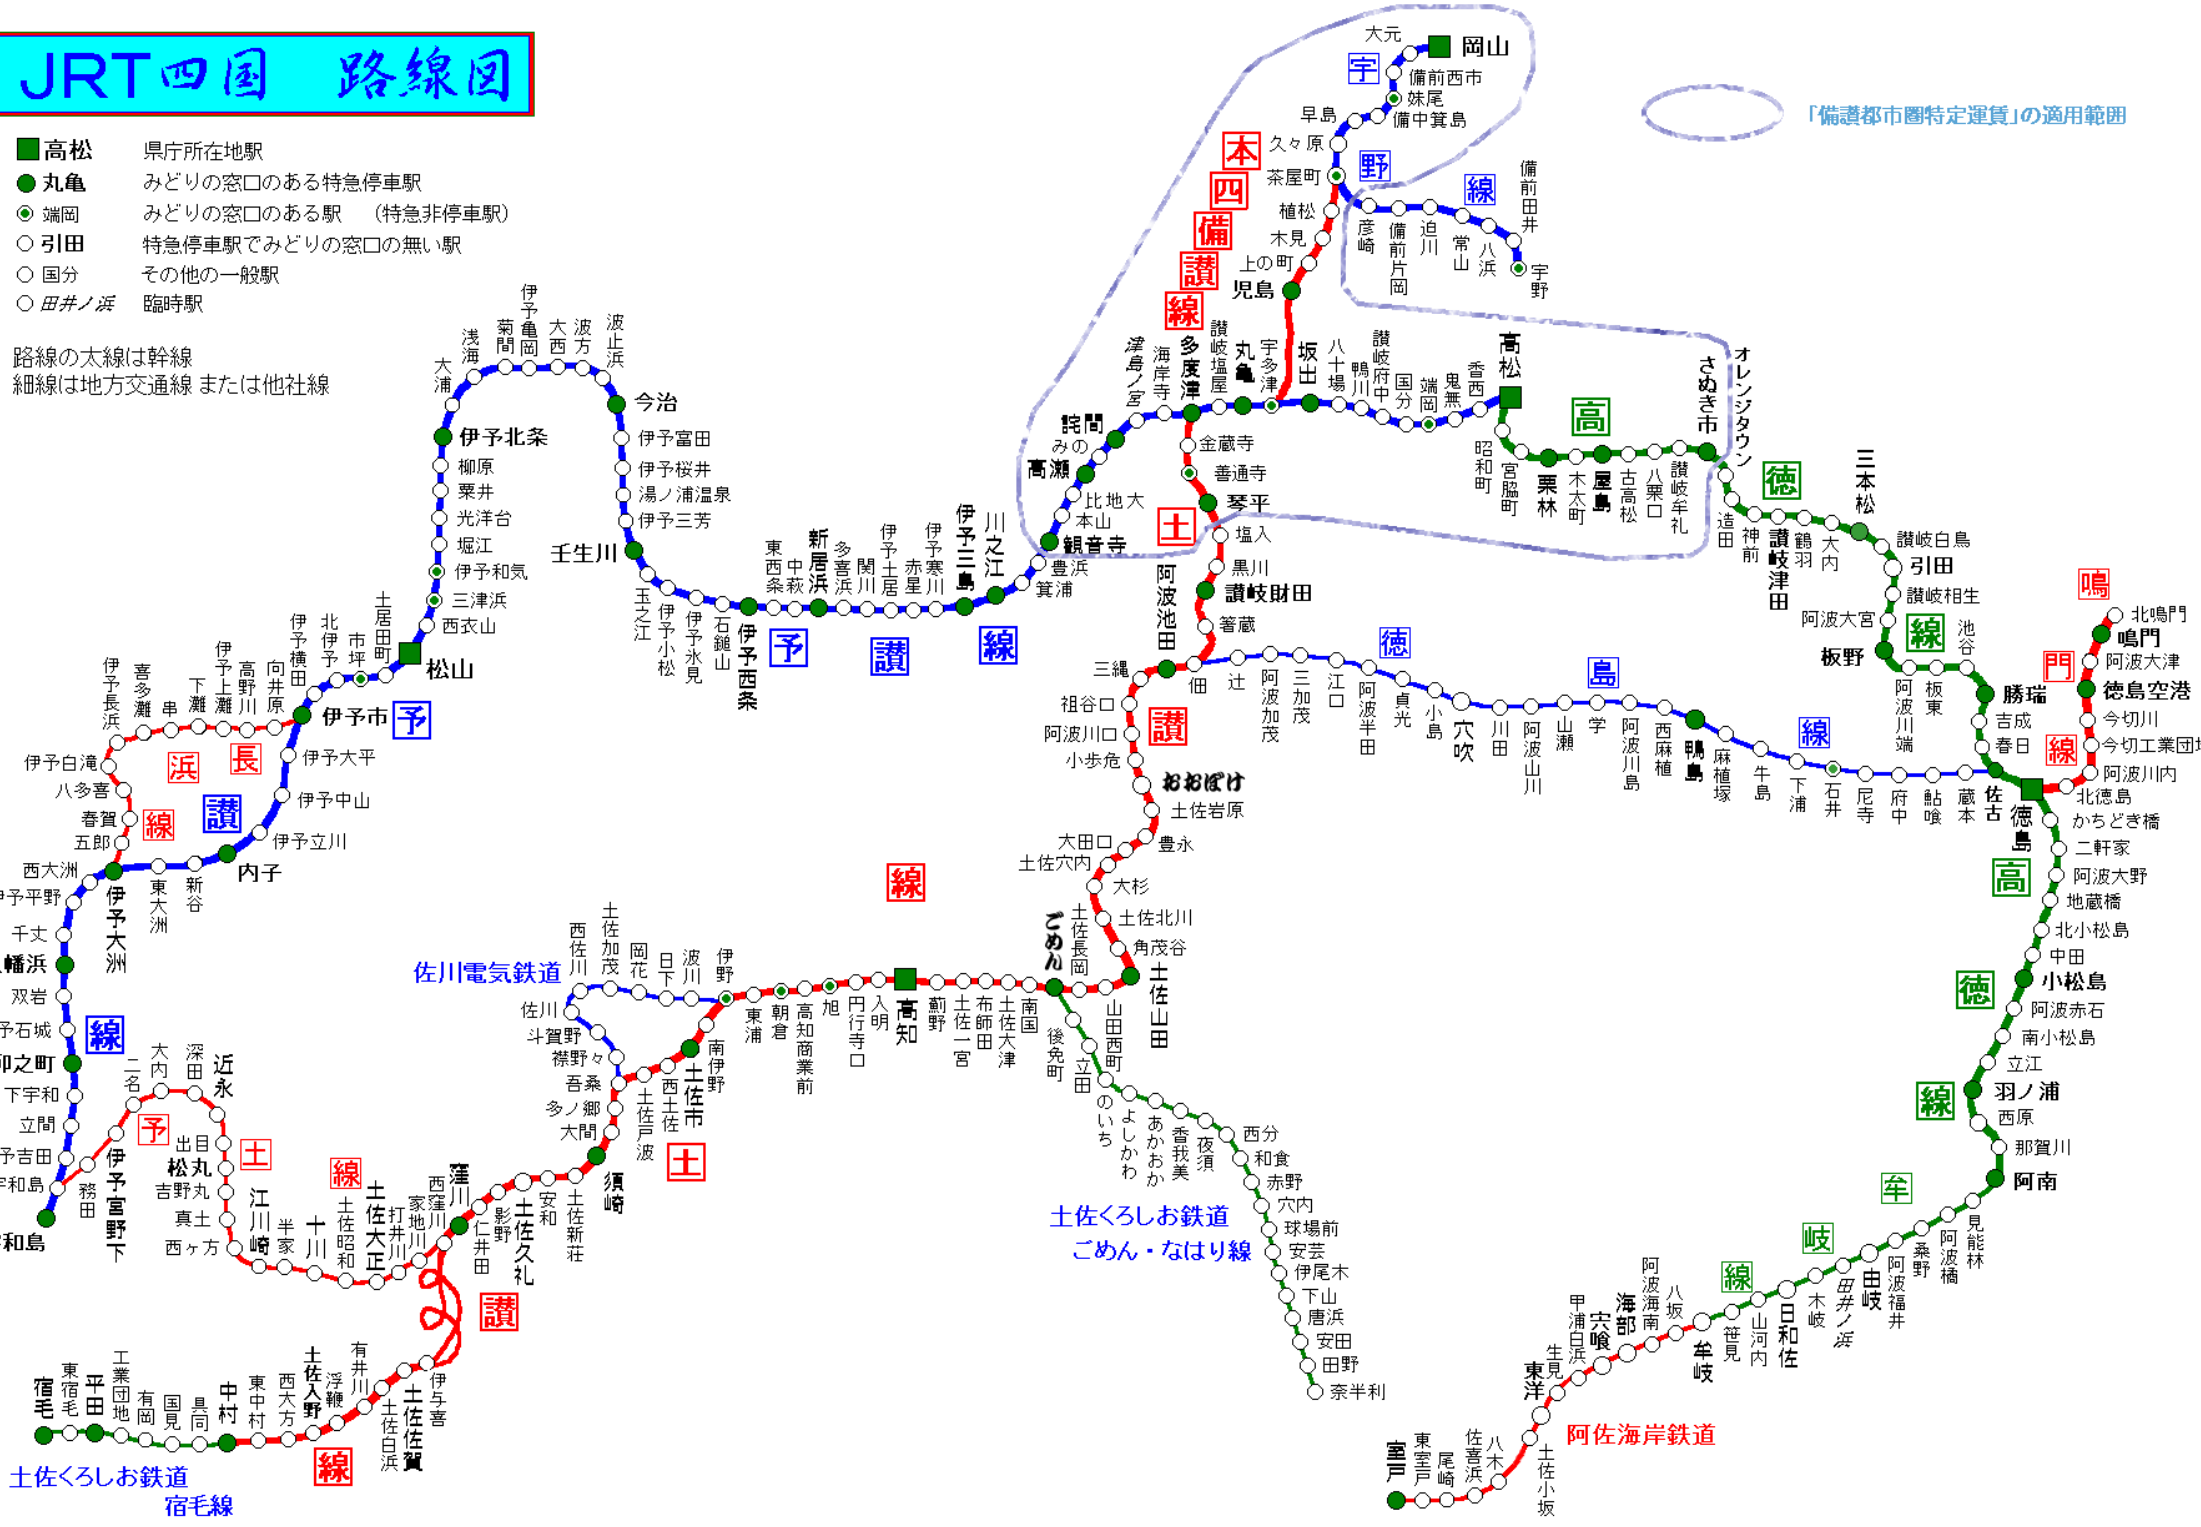

# JRT四国 路線図

- 高松 県庁所在地駅
- 丸亀 みどりの窓口のある特急停車駅
- ◎ 端岡 みどりの窓口のある駅 (特急非停車駅)
- 引田 特急停車駅でみどりの窓口の無い駅
- 国分 その他の一般駅
- 田井ノ浜 臨時駅

路線の太線は幹線  
 細線は地方交通線または他社線

「備前都市圏特定運賃」の適用範囲

土佐くろしお鉄道 宿毛線

土佐くろしお鉄道 ごめん・なはり線

阿佐海岸鉄道