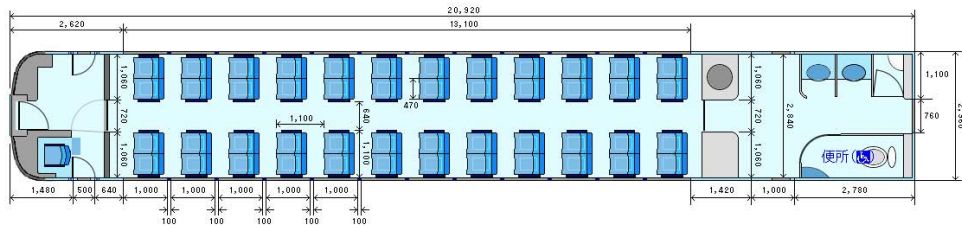

## for Rapid Moonlight

平床  
2階