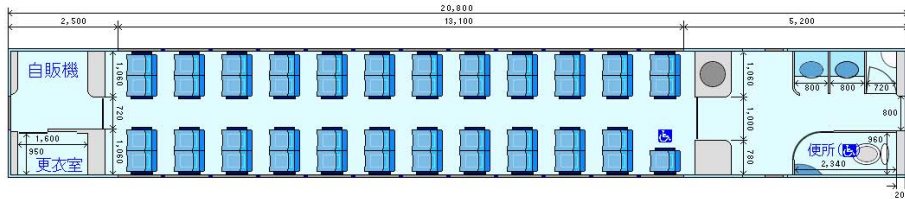

## for Rapid Moonlight

平床  
2階