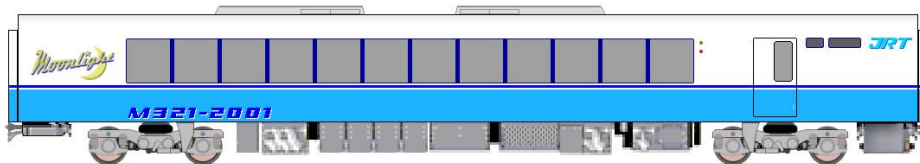

# Series EC320 JRT SAIKOKU

## for Rapid Moonlight

平床  
2階