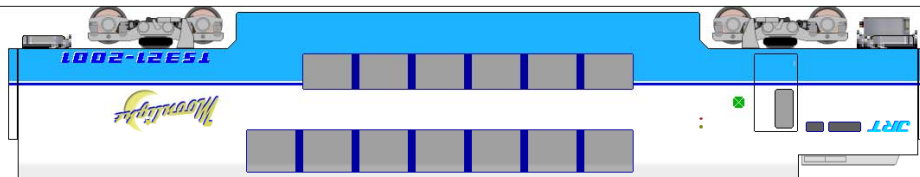

# Series EC320 JRT SAIKOKU

## for Rapid Moonlight

平床  
2階