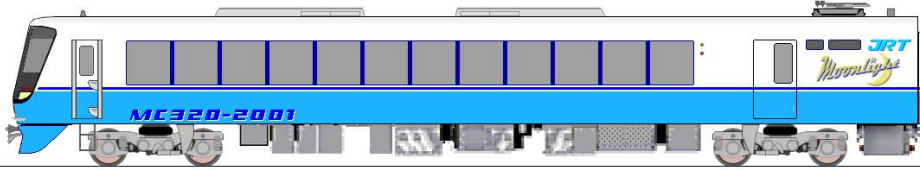

# Series EC320 JRT SAIKOKU

## for Rapid Moonlight

平床  
2階