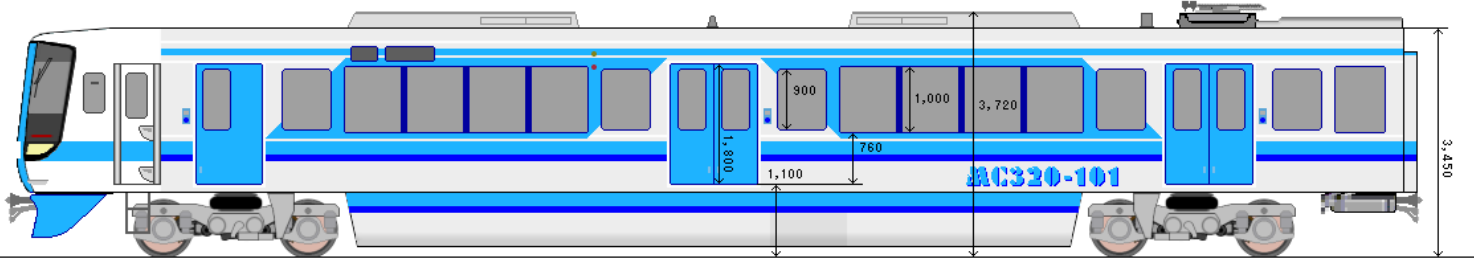

Series EC320 JRT SHIKOKU

for MarineLiner

平床
2階

1階