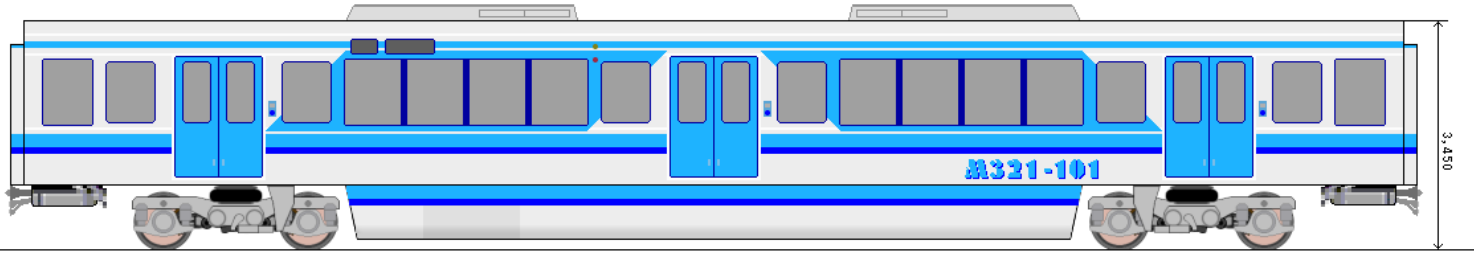

Series EC320 JRT SHIKOKU

for MarineLiner

平床
2階

1階