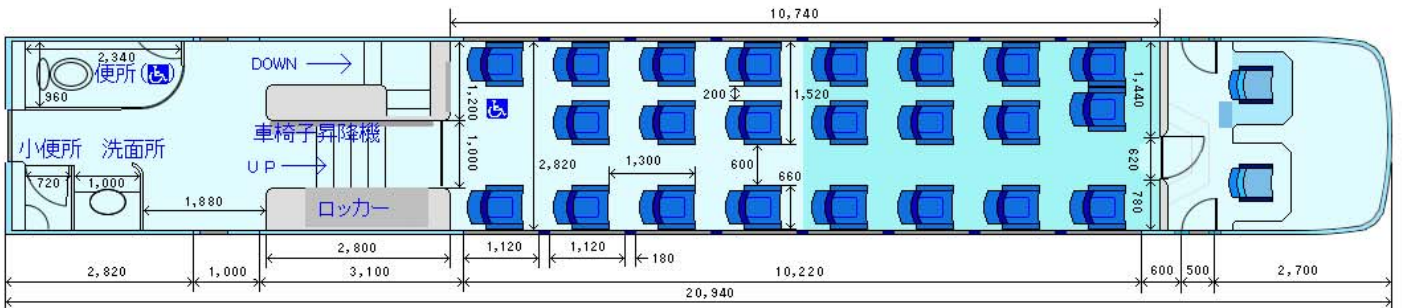

Series EC320 JRT SHIKOKU

for MarineLiner

平床
2階

1階