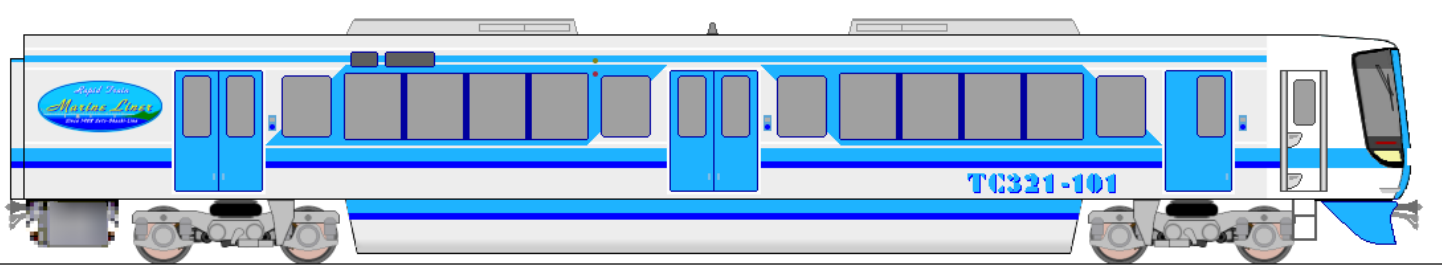

Series EC320 JRT SHIKOKU

for MarineLiner

平床
2階

1階