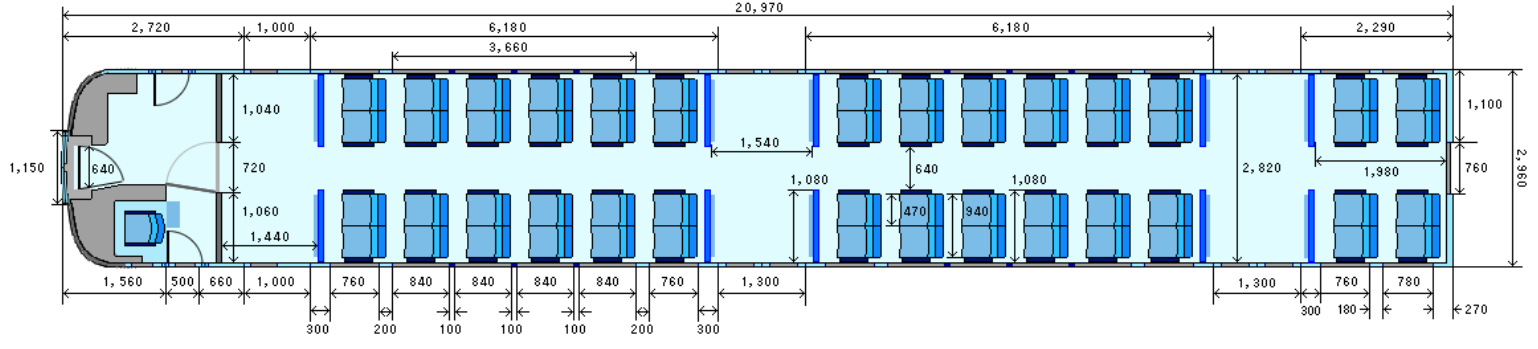

Series EC320 JRT SHIKOKU

for MarineLiner

平床
2階

1階