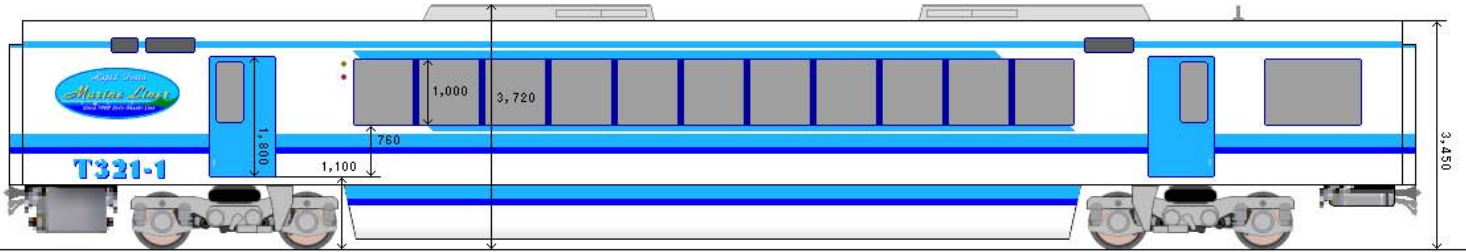

Series EC320 JRT SHIKOKU

for MarineLiner

平床
2階

1階