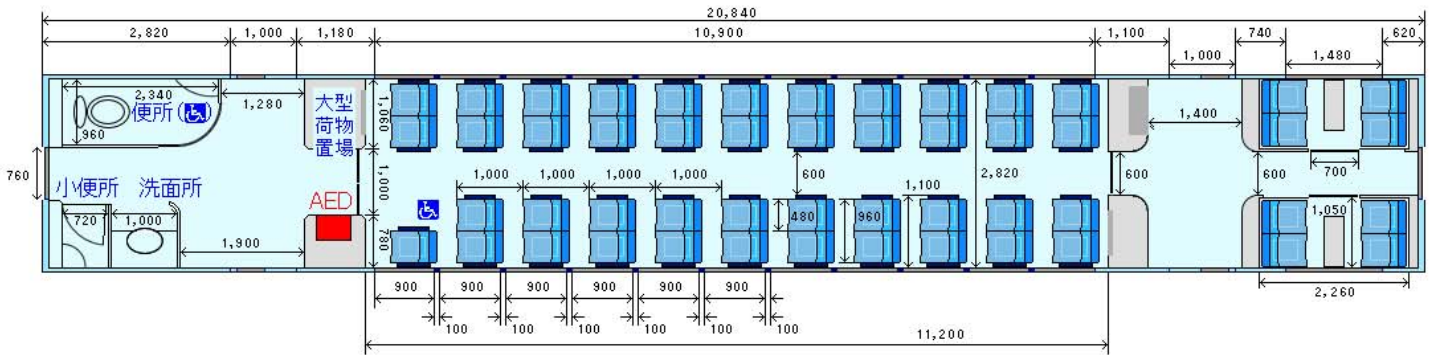

Series EC320 JRT SHIKOKU

for MarineLiner

平床
2階

1階