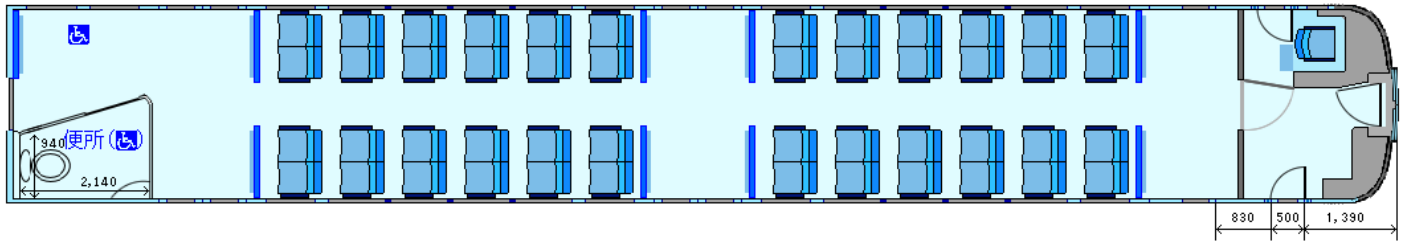

Series EC320 JRT SHIKOKU

for MarineLiner

平床
2階

1階