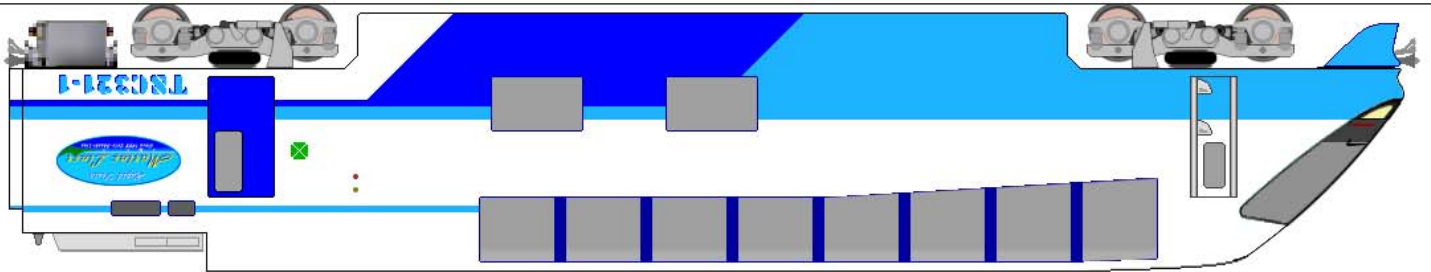

Series EC320 JRT SHIKOKU

for MarineLiner

平床
2階

1階