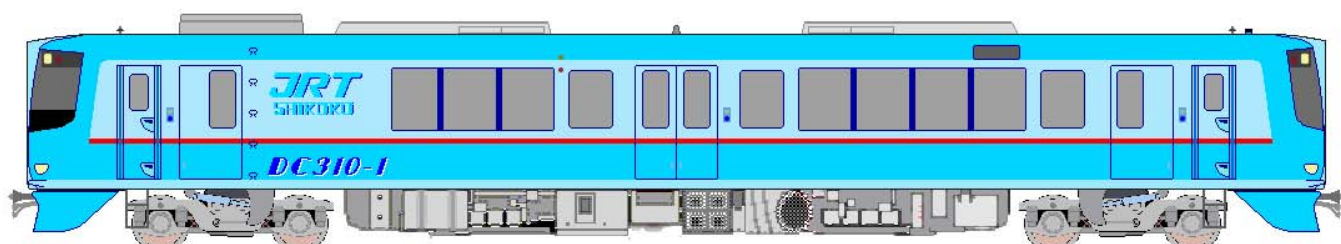

# Series DC310

JRT SAIKOKU

山側

海側