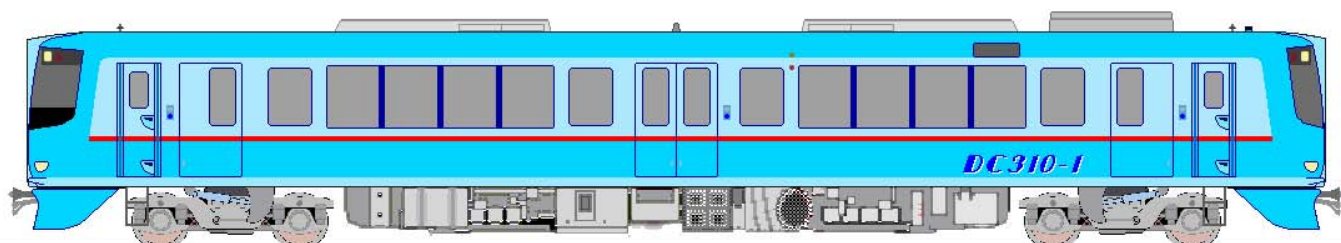

# Series DC310

JRT SAIKOKU

山側

海側