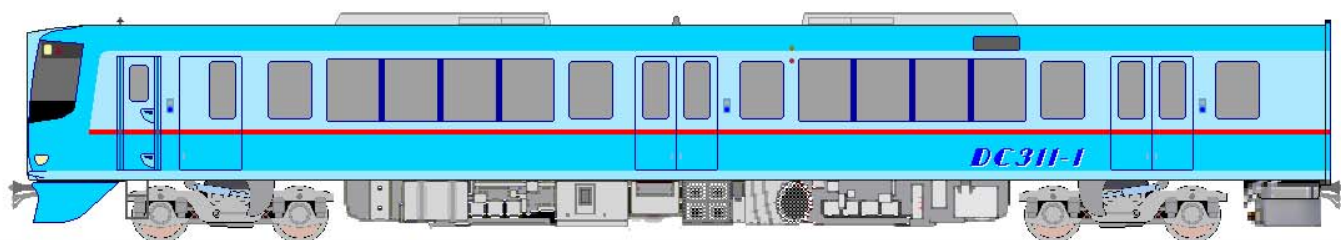

# Series DC310

JRT SAIKOKU

山側

海側